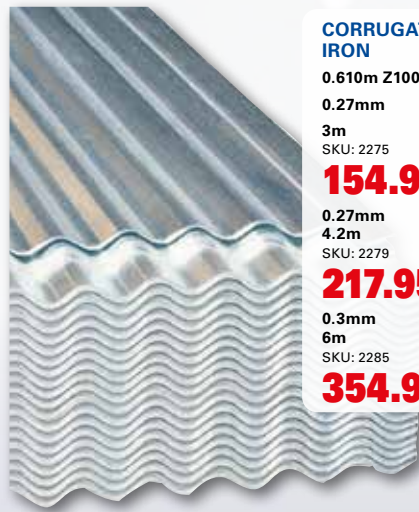

CORRUGATED IRON
0.610m Z100
0.27mm
3m
SKU: 2275
154.95
0.27mm
4.2m
SKU: 2279
217.95
0.3mm
6m
SKU: 2285
354.95