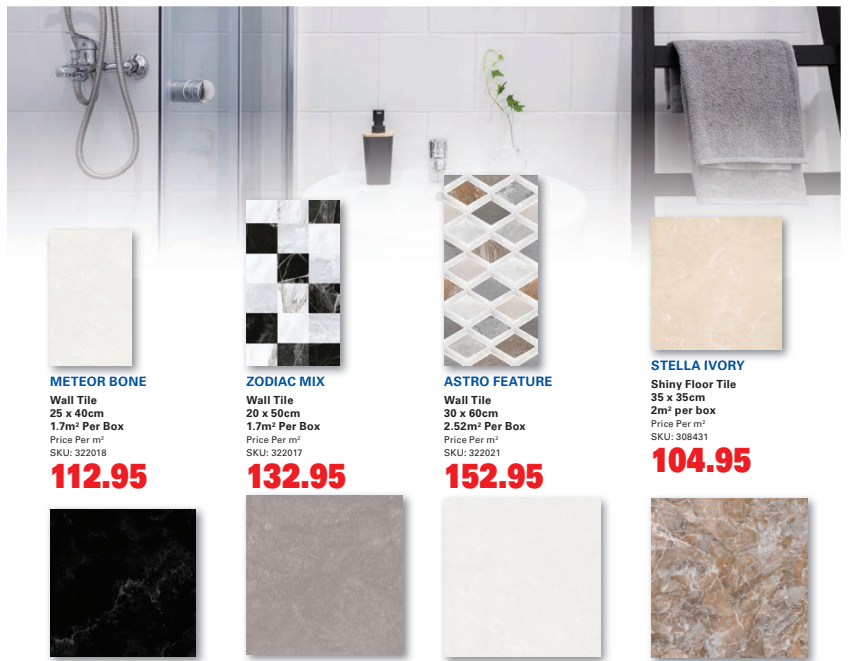

METEOR BONE

112.95

ZODIAC MIX

132.95

ASTRO FEATURE

152.95

STELLA IVORY

104.95

VEGA BLACK

124.95

METEOR GREY

114.95

METEOR IVORY

123.95

LYNX BROWN

132.95

GALILEO GREY

149.95

COSMO GREY ECO

Floor Tile
50 x 50cm
2.52m² Per Box
Price Per m²
SKU: 322022

157.95